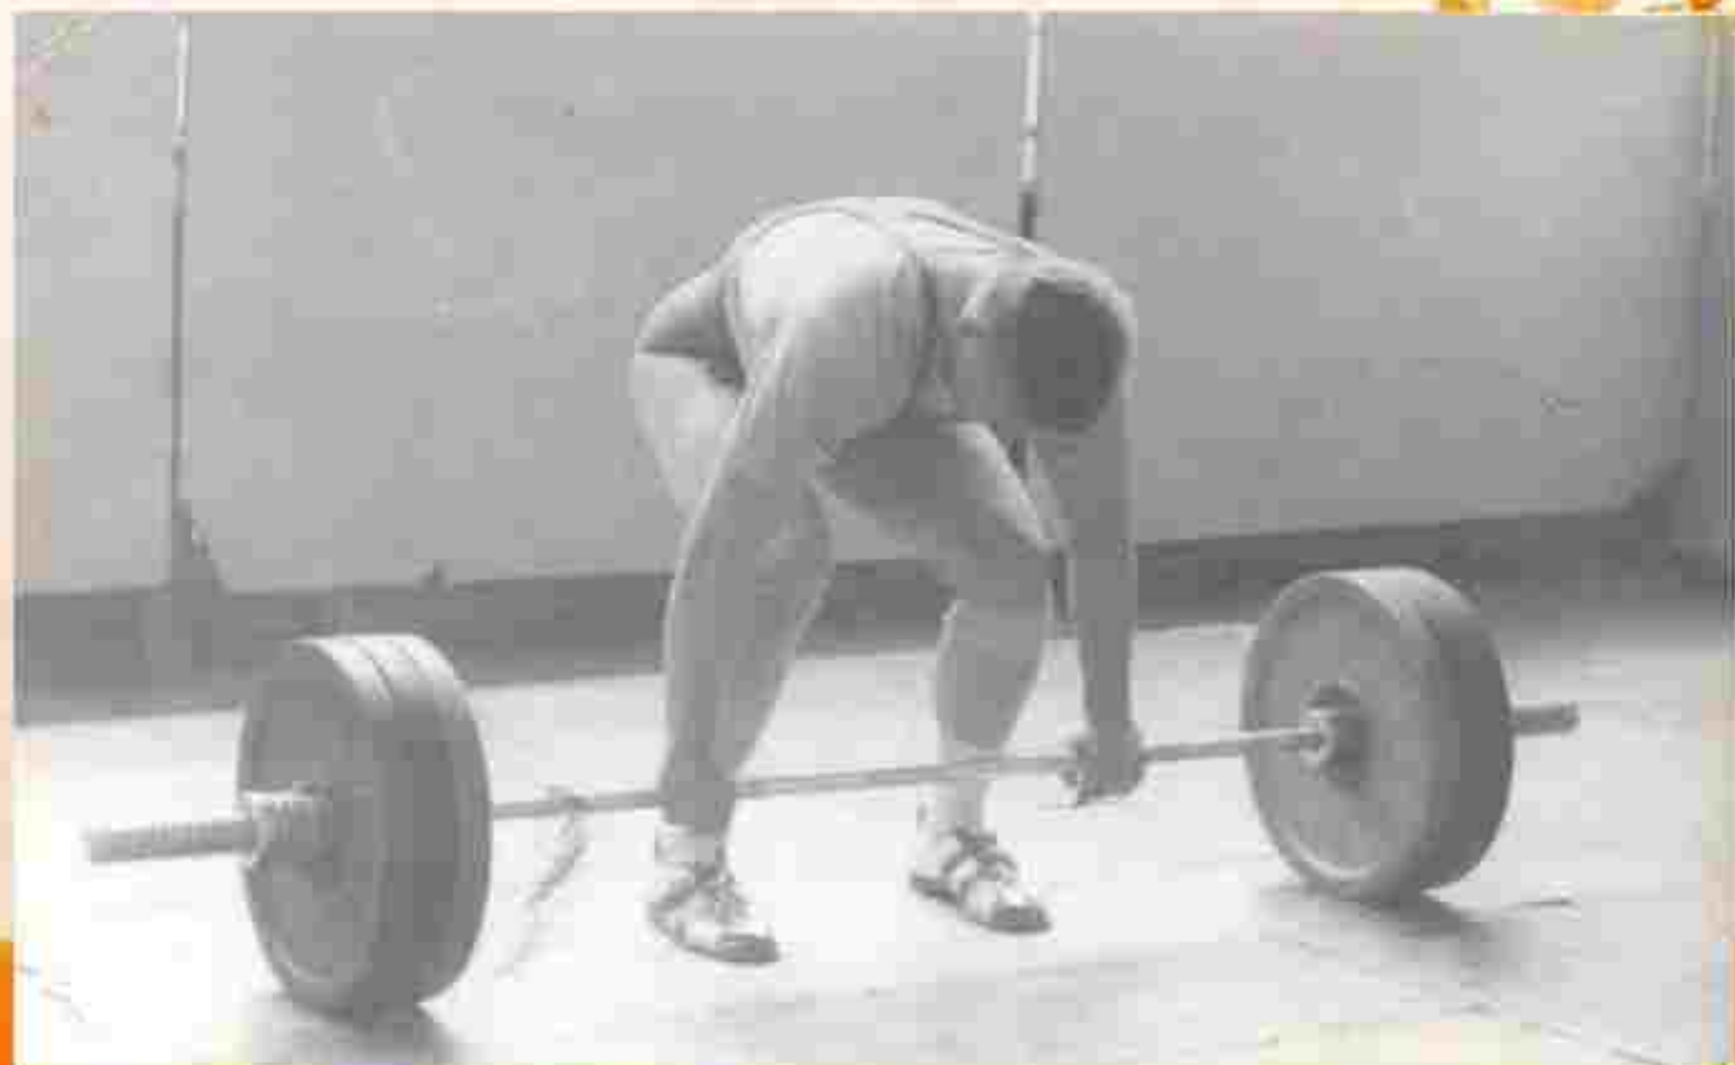

с 1991 года –
комплексная СДЮШОР